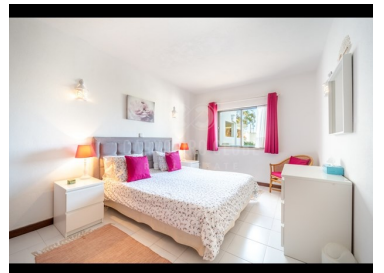

MD089B

Referência

Digitalize o código QR para ver a propriedade

Lagoa e Carvoeiro - Apartamento

2 Quartos
 2 Casas de banho
 99,5 Área (m²)
 Piscina

349 000 €
(EUR €)

Apartamento de 2 quartos no primeiro andar com piscinas comuns

Este apartamento de 2 quartos no primeiro andar com uma área de construção de 99,5 m² está centralmente localizado no topo de Carvoeiro, no resort Monte Dourado, e ainda numa localização sossegada. O centro, com inúmeros cafés, bares, lojas e restaurantes, fica a uma curta distância. Termoacumulador eléctrico, lareira, amplo estacionamento em frente ao prédio. Casa de férias ideal com excelente potencial de aluguer.

Monika Huhn

914 223 442 ²

monika.huhn@cclube.pt

T +351 282 350 800 ¹ · T +351 914 223 442 ² · E info@cclube.pt
Urb. Monte Carvoeiro, Lote 1, 8400- 551 Carvoeiro
AMI 23227

¹ (Chamada para rede fixa nacional) | ² (Chamada para rede móvel nacional)