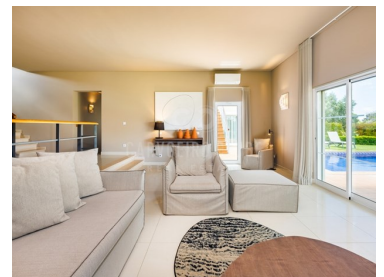

VDLV3BW

Referenz

Scannen Sie den QR-Code, um die Eigenschaft anzuzeigen

Lagoa e Carvoeiro - Einfamilienhaus

3
Schlafzimmer

4
Badezimmer

205
Bereich (m²)

1056,8
Grundstücksfläche
(m²)

Pool

899 500 €
(EUR €)

Moderne 3-SZ-Villa mit Pool in 5-Sterne-Wohnanlage

Diese freistehende 3-Schlafzimmer-Villa mit Pool und eigenem Garten hat eine bebaute Fläche von 205 m² auf einem 1.056,81 m² großen Grundstück und ist Teil der 5-Sterne-Tourismusanlage "Vale da Lapa - Village Resort" in Carvoeiro. Die Anlage besteht aus 73 2- Schlafzimmer Reihenhäusern (V2) und 12 freistehenden 3-Schlafzimmer-Villen (V3). Höchster Qualitätsstandard, zeitgenössischer, moderner Stil. Solaranlage, elektrische Fußbodenheizung, Klimaanlage (DAIKIN), sichere Außen-Parkmöglichkeiten. Großartiges Ferienhaus oder dauerhafter Wohnsitz/ Familienheim.

Monika Huhn

914 223 442 ²

monika.huhn@cclube.pt

T +351 282 350 800 ¹ · T +351 914 223 442 ² · E info@cclube.pt
Urb. Monte Carvoeiro, Lote 1, 8400- 551 Carvoeiro
AMI 23227

¹ (Anruf ins nationale Festnetz) | ² (Nationaler Mobilfunknetzanruf)